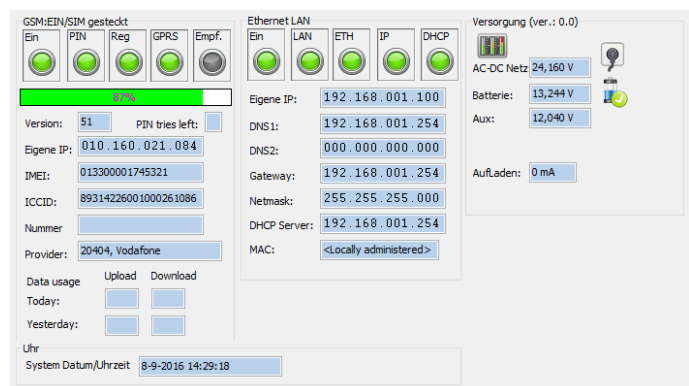

## Specificaties:

- SIA DC-09 overdracht
- AES encryptie
- ESPA 4.4.4 RS-232 poort (baudrate, data- stopbits en parity vrij instelbaar)
- Poll bewaking op de ESPA poort met SIA uitval- en herstelmelding
- 8 bewaakte ingangen
- Fallback ingang
- 2 relais uitgangen
- LED indicatie
- 10/100Mb Ethernet poort
- GSM communicatie module (G versie)
- Voeding
  - 90-260VAC met DSL modem/router voeding (C versie)
  - 10-28VDC (E versie)
- Automatische testmeldingen
- Poll systeem met primaire en backup timers
  - EN50136 SP1-SP6
  - EN50136 DP1-DP4
- USB programmeer poort, remote programmering en diagnose
- Nederlandstalige programmeer tool
- 1,5 meter CAT-5 kabel
- Antenne voor binnen gebruik, zelfklevend met 3 meter kabel (G versie)

TSEC 3000 E versie 10-28VDC

Alarm Ingangen	Aux ingangen	Voeding	Timers	Systeem	Uitbreiding	ESPA		
Ingang	Aansluiting	Vertraging	Volgorde	Alarm	Herstel	Partitie	Tekst	Search
1	ESPA Address search	00:01	Volgorde 3: 01,02,	Fire alarm active	No reporting	1	9999	
2	ESPA Text search	00:01	Volgorde 3: 01,02,	Fire alarm active	No reporting	2	Brand	
3	ESPA Text search	00:01	Volgorde 3: 01,02,	Fire trouble active	No reporting	3	TECH.AL	
4	ESPA Address search	00:01	Volgorde 3: 01,02,	Sprinkler alarm active	Sprinkler alarm restore	4	8888	
5	ESPA Address search	00:01	Volgorde 3: 01,02,	Gas alarm active	Gas alarm restore	5	7777	
6	ESPA Address search	00:01	Volgorde 3: 01,02,	No reporting		0		
7	ESPA Address search	00:01	Volgorde 3: 01,02,	No reporting		0		
8	ESPA Address search	00:01	Volgorde 3: 01,02,	No reporting		0		
9	ESPA Address search	00:01	Volgorde 3: 01,02,	No reporting		0		
10	ESPA Address search	00:01	Volgorde 3: 01,02,	No reporting		0		

Zone number: 0001; SIA: FA/

Vrij instelbare ESPA triggers op Call Address en tekst string

TSEC 3000 C versie 90-260VAC EN 54-4

Diagnose via USB en remote